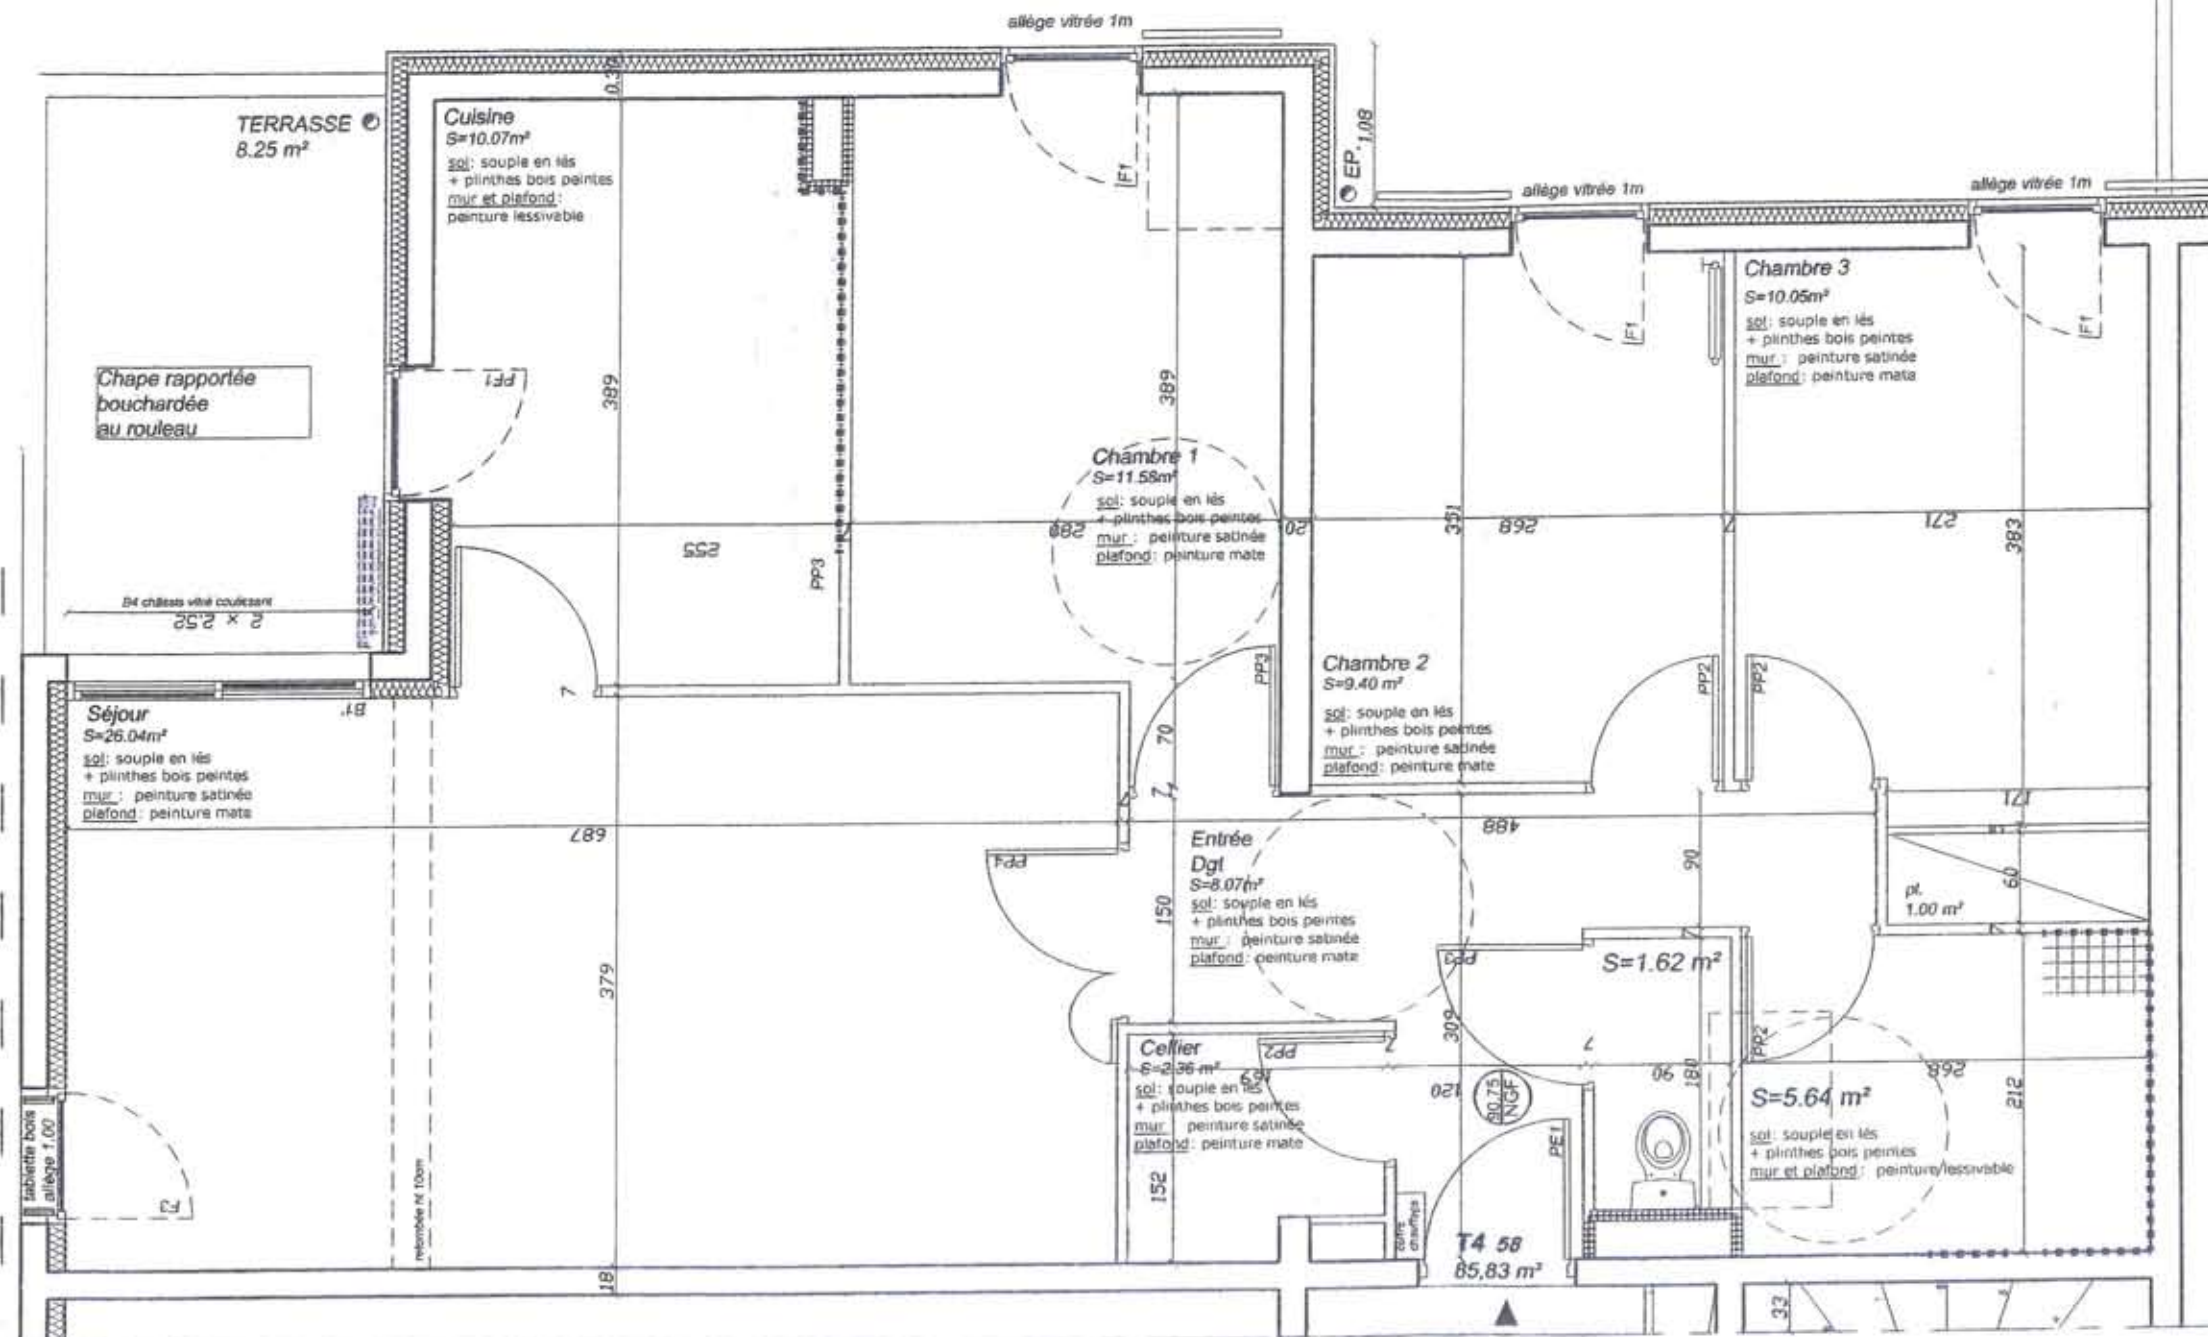

Villa Urbaine

ACCESSION 1

R+1

T4

logement: 58

TABLEAU DES SURAFCES	
Entrée	8.07m ²
cellier	2.36m ²
Séjour	26.04m ²
Cuisine	10.07m ²
Salle de bain	5.64m ²
WC	1.62m ²
Chambre 1	11.58m ²
Chambre 2	9.40m ²
Chambre 3	10.05m ²
Placard	1.00m ²
Terrasse	8.25m ²
TOTAL	85,83m²